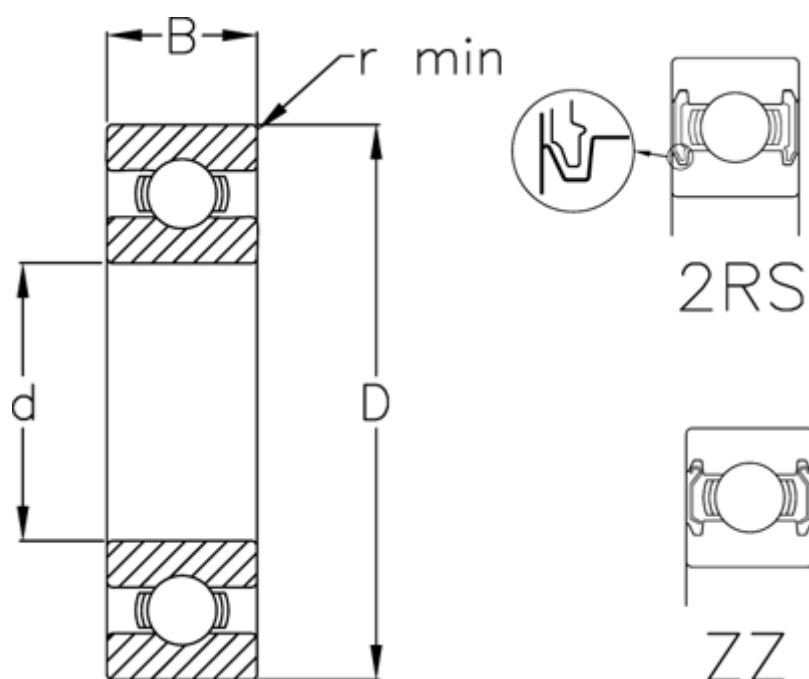

Varenummer: 5480050007039

Beskrivelse: Enradede sporkugleleje 6810 ZZ USDA H1
d=50 D=65 B=7 rustfast/spec. fedt

Mål

B	= 7
d	= 50
D	= 65
Dynamisk belastning C (kN)	= 6.6
Max. o/min fedtsmurt	= 9600
Max. o/min oliesmurt	= 11000
r min	= 0.3
Statisk belastning C0 (kN)	= 6.1

Vægt (kg) = 0.052